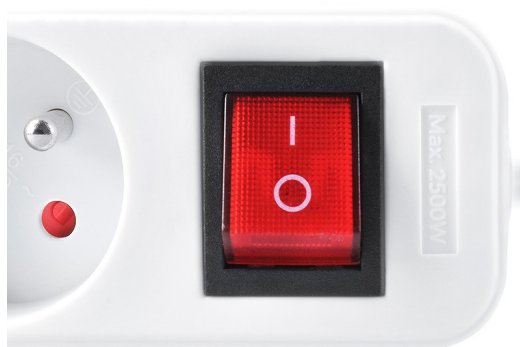

Prodlužovací přívod, 6 zásuvek, bílý, vypínač, 1,5m

- počet zásuvek: 6
- průřez vodičů: 3 x 1 mm²
- typ kabelu: H05VV-F3
- lomená vidlice
- barva: bílá
- délka: 1,5m
- 230V/10A
- vypínač

SOLIGHT HOLDING, S.R.O.